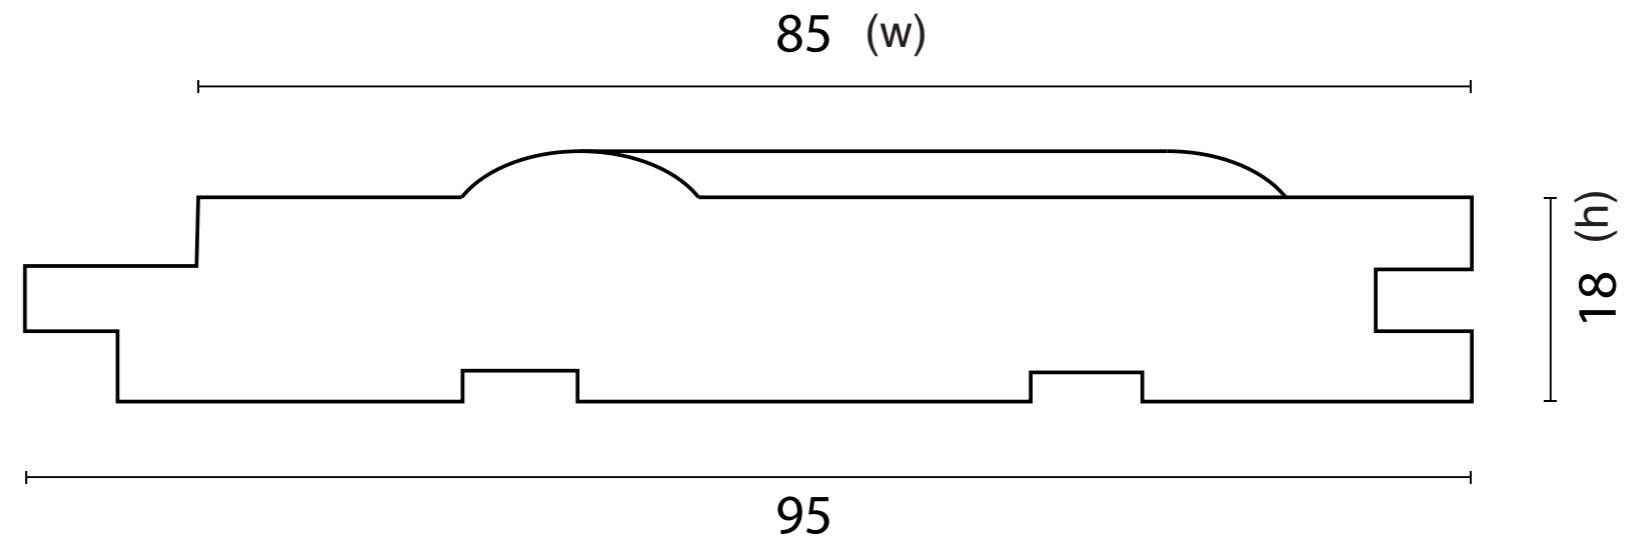

W 05

W 06

W 07

**Or, design your own
custom pattern.**

Dimensions

Species	h	w	l
Birch	18	85	3000
Aspen	18	85	3000
Alder	18	85	3000
Pine	18	85	4000

WUUD™
www.wuud.fi

Hemmo Honkonen
hemmo.honkonen@wuud.fi
+358 40 541 9605